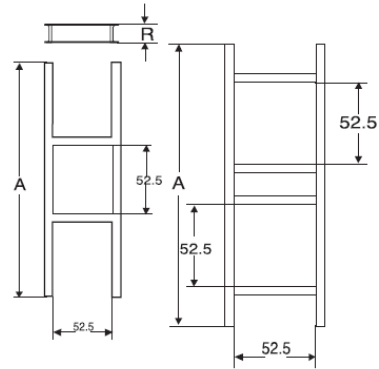

CONTRAMARCOS

HIERRO GRIS (FO.FO.)

DATOS DE CONTRAMARCOS PARA CAJAS DE VALVULAS
ESPECIFICACIONES OFICIALES

Caja tipo No.	DIAMETRO DE VALVULAS	CANTIDAD DE VALVULAS	CONTRAMARCOS			CANTIDAD	PERALTE DEL CANAL	TOT.
			SENCILLO CENTRADO	DESCENTRADO	DOBLE			
	plg						KG.	
1	2 a 2 1/2	1	90	--	--	1	4	25
2	3 a 6	1	110	--	--	1	4	28
3	8 a 14	1	140	--	--	1	6	50
4	18 y 20	1	180	--	--	1	6	62
5	2 a 6	2	110	--	--	2	4	56
6	6 y 8	2	--	--	180	1	6	73
7	10 a 14	2	180	--	--	2	6	124
8	14 a 18	2	180	--	--	2	6	124
9	2 a 6	2	--	140	--	2	4	66
10	6 a 10	2	--	140	--	2	4	66
11	10 a 14	3	--	180	--	2	4	124
12	2 a 6	3	180	--	180	2	4	89
13	8 a 18	3	--	180	--	3	6	186

NOTA: Las especificaciones oficiales indican marco con tapa de 130 kg.

LA PRESENTE FICHA TECNICA ES DE CARÁCTER CONFIDENCIAL. SU CONTENIDO ESTA PROTEGIDO BAJO LAS LEYES EN MATERIA DE PROPIEDAD INDUSTRIAL E INTELLECTUAL. EL USO DEBE SER LIMITADO A LOS ASPECTOS TECNICOS PARA LOS QUE HA SIDO CREADA. SU REPRODUCCION TOTAL O PARCIAL ESTA SUJETA A LA AUTORIZACION DE COMERCIALIZADORA ARMAR POR ESCRITO